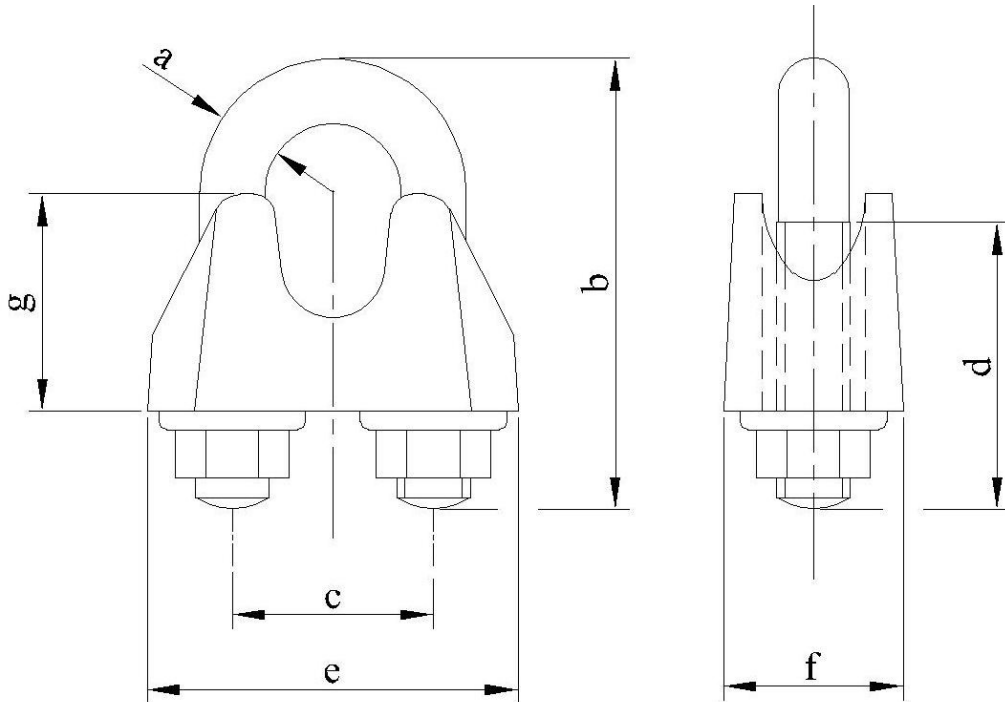

Wire Rope Grips

Commercial Pattern, DIN 741

Finish: Electro galvanised

Rope Dia	A	B	C	D	E	F	G	Weight per 100
mm	mm	mm	mm	mm	mm	mm	mm	Kg
3	4	20	9	11	18	9	9	0.83
5	5	24	11	13	22	10	9	1.27
6.5	5	28	13	15	25	12	11	1.65
8	6	34	16	19	28	14	14	2.74
10	8	42	19	22	34	17	15	5.7
11	8	41	19	22	35	18	17	5.96
12/13	10	52	22	27	41	21	20	11
14	10	52	25	29	44	23	22	11.7
16	12	63	29	34	50	26	25	17.9
19	12	75	32	38	54	29	30	23.3
22	14	82	37	44	61	33	34	35
26	14	92	41	43	64	25	36	40
30	16	109	48	52	73	36	43	60
34	16	118	52	54	81	43	50	65
40	16	135	58	60	88	44	54	80
50	19	156	73	67	113	57	69	150

We also supply heavy duty grips 5mm to 40mm, EN 13411-5