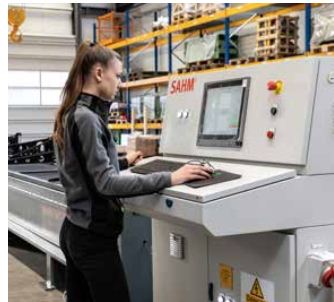

Computersteuerung