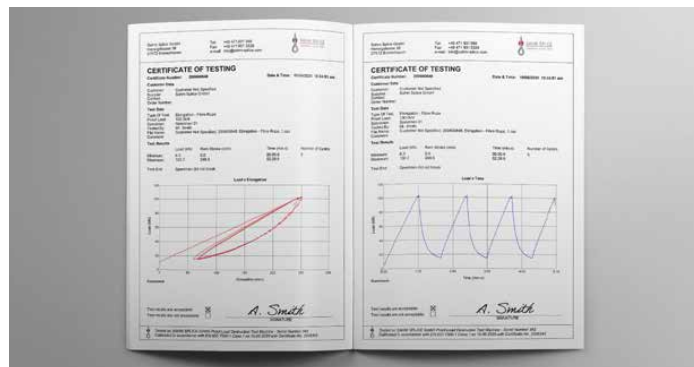

Auswahl einiger unserer Modelle

200kN

1000kN

3000kN

5000kN

Prüfprotokolle

Bedieneinheiten

Computersteuerung

Manuelle Steuerung

Technische Merkmale

Doppelzylinder

Eigene 3D-Konstruktion

Sonderausführung

FEM Analyse

Testbeispiele

Prüfung von Drahtseilen