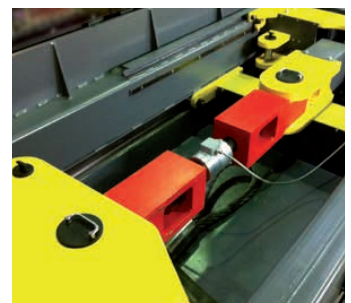

Kalibrierungsservice