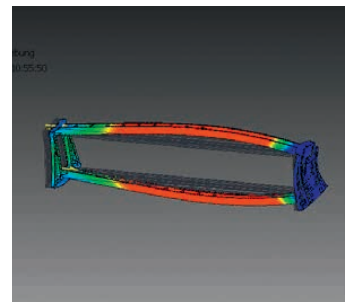

Manuelle Steuerung

Technische Merkmale

Doppelzylinder

Eigene 3D-Konstruktion

Sonderausführung

FEM Analyse

Testbeispiele

Prüfung von Drahtseilen