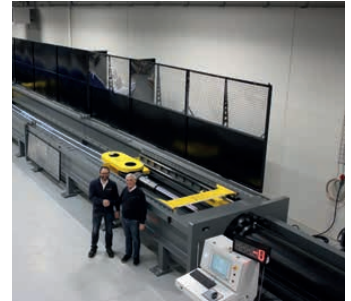

Auswahl einiger unserer Modelle

5000kN

Bedieneinheiten

Technische Merkmale

Testbeispiele